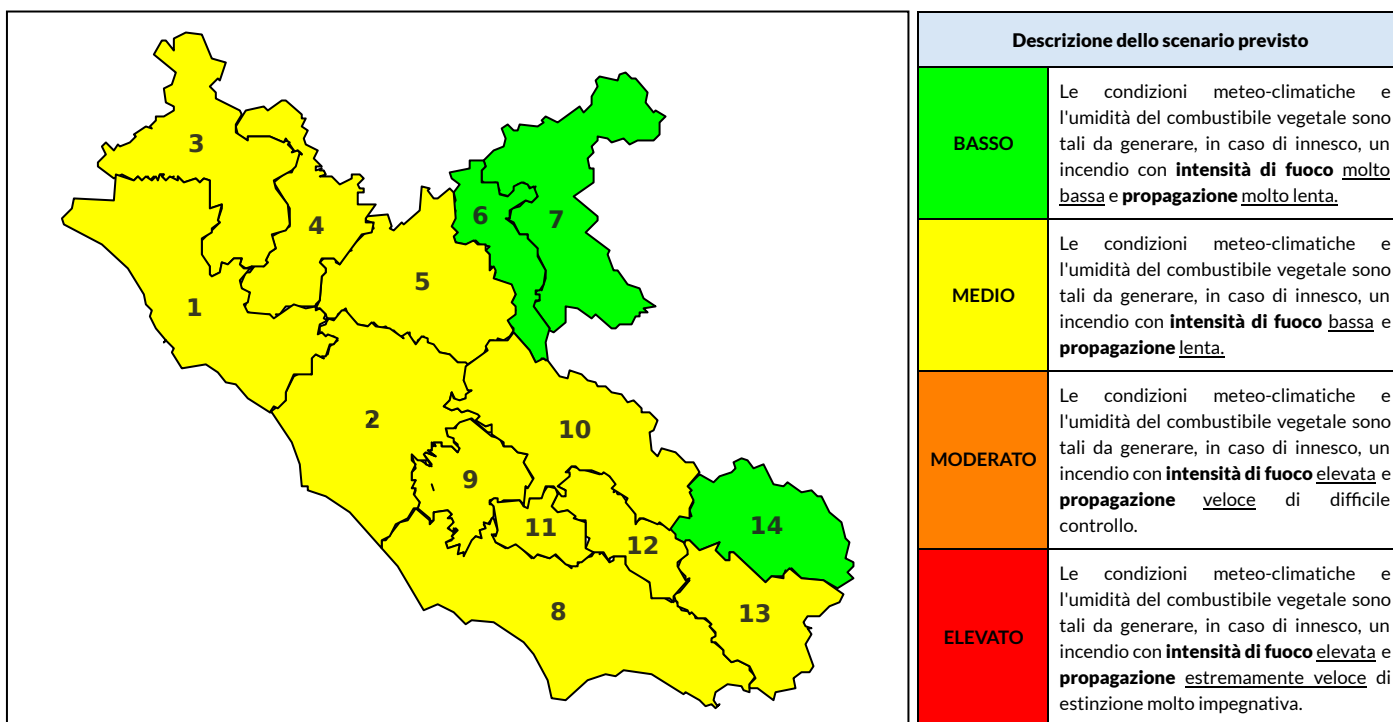

BOLLETTINO DI PERICOLOSITA' DA INCENDI BOSCHIVI

Previsioni per oggi 23-9-2022

Livello di pericolosità da incendio boschivo per Zona di Allerta AIB

Bollettino emesso nel periodo della campagna AIB Lazio sulla base del modello previsionale RISICOLazio, sviluppato in collaborazione con Fondazione CIMA, che fornisce un supporto per la valutazione della Pericolosità da incendio boschivo aggregata sulle Zone di Allerta AIB, approvate come parte integrante del Piano AIB Lazio 2020-2022 con DGR n° 270 del 15/05/2020. Il dettaglio della distribuzione dei Comuni nelle Zone AIB è consultabile al link https://protezionecivile.regione.lazio.it/zone_allerta_aib_comuni/. Le Norme Comportamentali per la popolazione sono consultabili al link https://protezionecivile.regione.lazio.it/norme_comportamentali_aib/.

Zona AIB	1	2	3	4	5	6	7	8	9	10	11	12	13	14
Livello Pericolosità	MEDIO	MEDIO	MEDIO	MEDIO	MEDIO	BASSO	BASSO	MEDIO	MEDIO	MEDIO	MEDIO	MEDIO	MEDIO	BASSO

NOTE

BOLLETTINO DI PERICOLOSITA' DA INCENDI BOSCHIVI

Previsioni per domani 24-9-2022

Livello di pericolosità da incendio boschivo per Zona di Allerta AIB

Bollettino emesso nel periodo della campagna AIB Lazio sulla base del modello previsionale RISICOLazio, sviluppato in collaborazione con Fondazione CIMA, che fornisce un supporto per la valutazione della Pericolosità da incendio boschivo aggregata sulle Zone di Allerta AIB, approvate come parte integrante del Piano AIB Lazio 2020-2022 con DGR n° 270 del 15/05/2020. Il dettaglio della distribuzione dei Comuni nelle Zone AIB è consultabile al link https://protezionecivile.regione.lazio.it/zone_allerta_aib_comuni/. Le Norme Comportamentali per la popolazione sono consultabili al link https://protezionecivile.regione.lazio.it/norme_comportamentali_aib/.