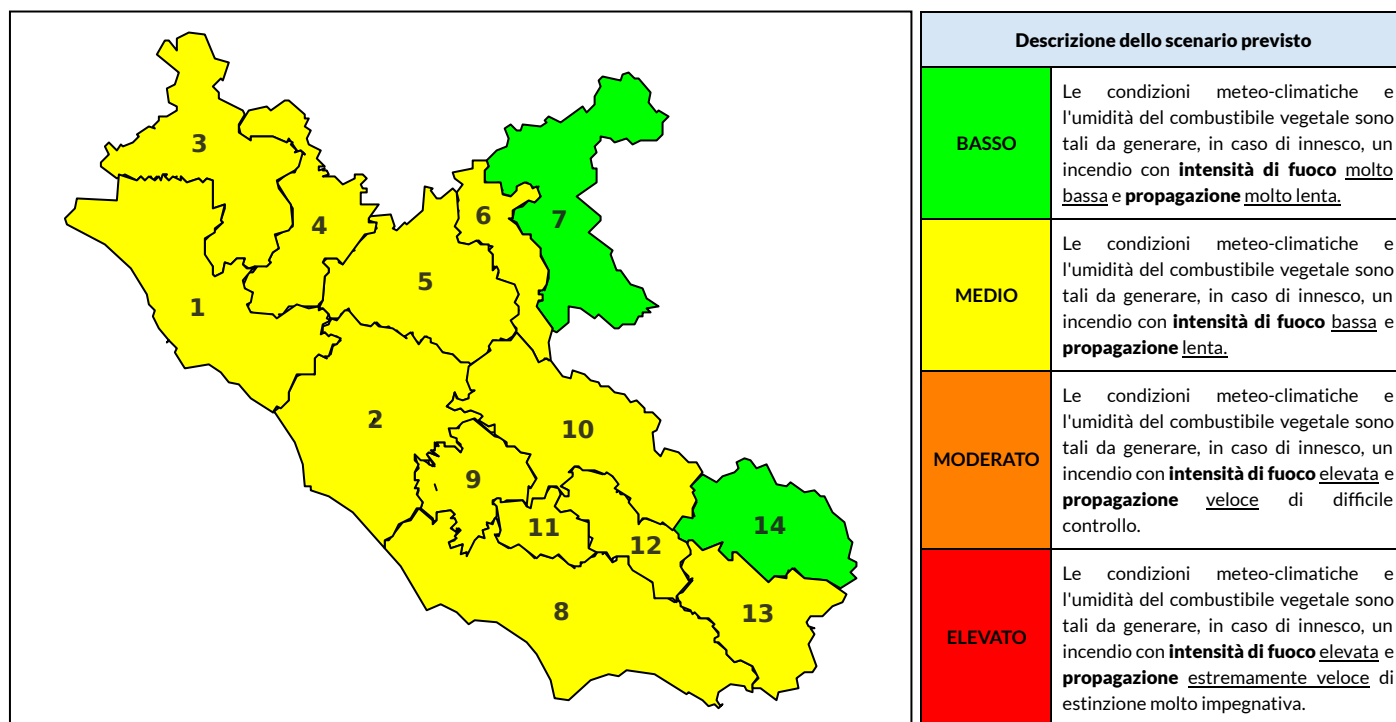

BOLLETTINO DI PERICOLOSITA' DA INCENDI BOSCHIVI

Previsioni per domani 24-9-2022

Livello di pericolosità da incendio boschivo per Zona di Allerta AIB

Bollettino emesso nel periodo della campagna AIB Lazio sulla base del modello previsionale RISICOLazio, sviluppato in collaborazione con Fondazione CIMA, che fornisce un supporto per la valutazione della Pericolosità da incendio boschivo aggregata sulle Zone di Allerta AIB, approvate come parte integrante del Piano AIB Lazio 2020-2022 con DGR n° 270 del 15/05/2020. Il dettaglio della distribuzione dei Comuni nelle Zone AIB è consultabile al link <https://protezionecivile.regione.lazio.it/zone_allerta_aib_comuni/>. Le Norme Comportamentali per la popolazione sono consultabili al link <https://protezionecivile.regione.lazio.it/norme_comportamentali_aib/>.

Zona AIB	1	2	3	4	5	6	7	8	9	10	11	12	13	14
Livello Pericolosità	MEDIO	MEDIO	MEDIO	MEDIO	MEDIO	MEDIO	BASSO	MEDIO	MEDIO	MEDIO	MEDIO	MEDIO	MEDIO	BASSO